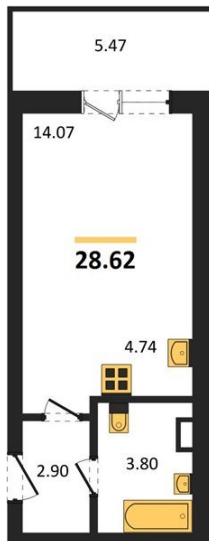

## Студия № 20

Этаж 4/16 · 28,60 м<sup>2</sup>

### Студия

г. Воронеж

<https://kvartiri36.ru/search/new/11941/>

№ квартиры	20	Этаж	4 / 16
Площадь	28,60 м <sup>2</sup>	Жилая	14,10 м <sup>2</sup>
Отделка	Без отделки		

Цена за м<sup>2</sup> **129 590 ₹**

**Стоимость 3 706 290 ₹**