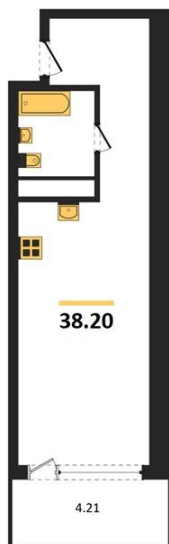

1983

НЕДВИЖИМОСТЬ И ИНВЕСТИЦИИ

Студия № 140Этаж 4/17 · 38,20 м²**Студия**

г. Воронеж

<https://kvartiri36.ru/search/new/11752/>

№ квартиры	140	Этаж	4 / 17
Площадь	38,20 м²	Жилая	16,40 м²
Отделка	Без отделки		