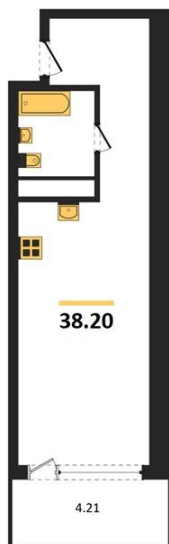

## Студия № 135

Этаж 3/17 · 38,20 м²

### Студия

г. Воронеж

<https://kvartiri36.ru/search/new/11751/>

№ квартиры	<b>135</b>	Этаж	<b>3 / 17</b>
Площадь	<b>38,20 м²</b>	Жилая	<b>16,40 м²</b>
Отделка	<b>Без отделки</b>		

Цена за м² **272 711 ₺**