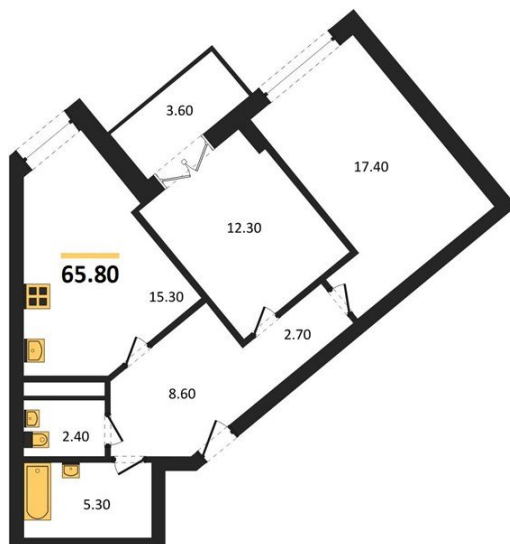

1983

НЕДВИЖИМОСТЬ И ИНВЕСТИЦИИ

2-комнатная квартира № 225Этаж 4/24 · 65,80 м²**2-комнатная квартира**

г. Воронеж

<https://kvartiri36.ru/search/new/11587/>

№ квартиры	225	Этаж	4 / 24
Площадь	65,80 м²	Жилая	29,70 м²
Кухня	15,30 м²	Отделка	Чистовая