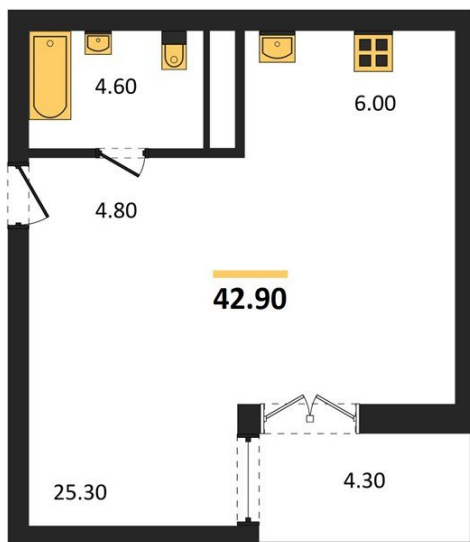

1983

НЕДВИЖИМОСТЬ И ИНВЕСТИЦИИ

Студия № 108

Этаж 12/24 · 42,90 м²

Студия

г. Воронеж

<https://kvartiri36.ru/search/new/11527/>

№ квартиры	108	Этаж	12 / 24
Площадь	42,90 м²	Жилая	25,30 м²
Отделка	Чистовая		