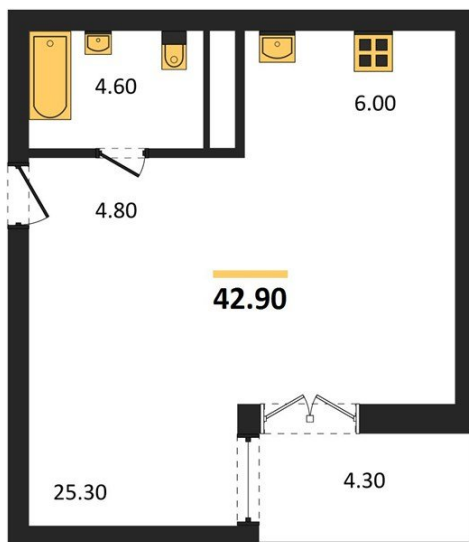

## Студия № 68

Этаж 8/24 · 42,90 м<sup>2</sup>

### Студия

г. Воронеж

<https://kvartiri36.ru/search/new/11525/>

№ квартиры	<b>68</b>	Этаж	<b>8 / 24</b>
Площадь	<b>42,90 м<sup>2</sup></b>	Жилая	<b>25,30 м<sup>2</sup></b>
Отделка	<b>Чистовая</b>		

Цена за м<sup>2</sup> **188 221 ₺**