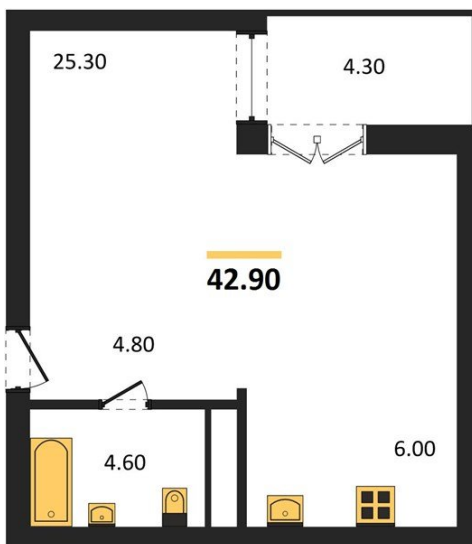

1983

НЕДВИЖИМОСТЬ И ИНВЕСТИЦИИ

Студия № 113

Этаж 13/24 · 42,90 м²

Студия

г. Воронеж

<https://kvartiri36.ru/search/new/11508/>

№ квартиры	113	Этаж	13 / 24
Площадь	42,90 м²	Жилая	25,30 м²
Отделка	Чистовая		