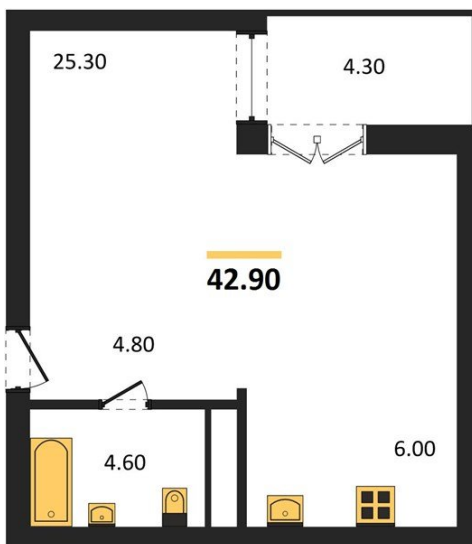

1983

НЕДВИЖИМОСТЬ И ИНВЕСТИЦИИ

Студия № 83

Этаж 10/24 · 42,90 м²

Студия

г. Воронеж

<https://kvartiri36.ru/search/new/11506/>

№ квартиры	83	Этаж	10 / 24
Площадь	42,90 м²	Жилая	25,30 м²
Отделка	Чистовая		