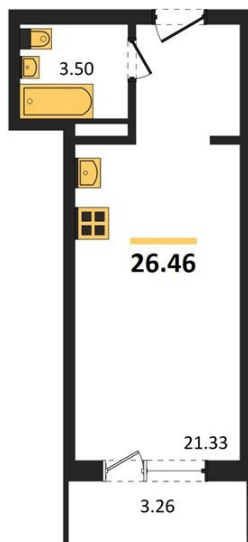

1983

НЕДВИЖИМОСТЬ И ИНВЕСТИЦИИ

Студия № 1201

Этаж 13/18 · 26,50 м²

Студия

г. Воронеж

<https://kvartiri36.ru/search/new/11470/>

№ квартиры	1201	Этаж	13 / 18
Площадь	26,50 м²	Жилая	21,30 м²
Отделка	Без отделки		