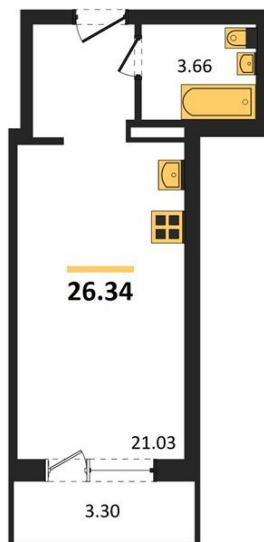

1983

НЕДВИЖИМОСТЬ И ИНВЕСТИЦИИ

Студия № 1209

Этаж 14/18 · 26,30 м²

Студия

г. Воронеж

<https://kvartiri36.ru/search/new/11466/>

№ квартиры	1209	Этаж	14 / 18
Площадь	26,30 м²	Жилая	21,00 м²
Отделка	Без отделки		