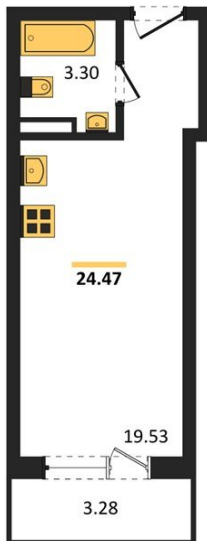

1983

НЕДВИЖИМОСТЬ И ИНВЕСТИЦИИ

Студия № 1210

Этаж 14/18 · 24,50 м²

Студия

г. Воронеж

<https://kvartiri36.ru/search/new/11441/>

№ квартиры	1210	Этаж	14 / 18
Площадь	24,50 м²	Жилая	19,50 м²
Отделка	Без отделки		