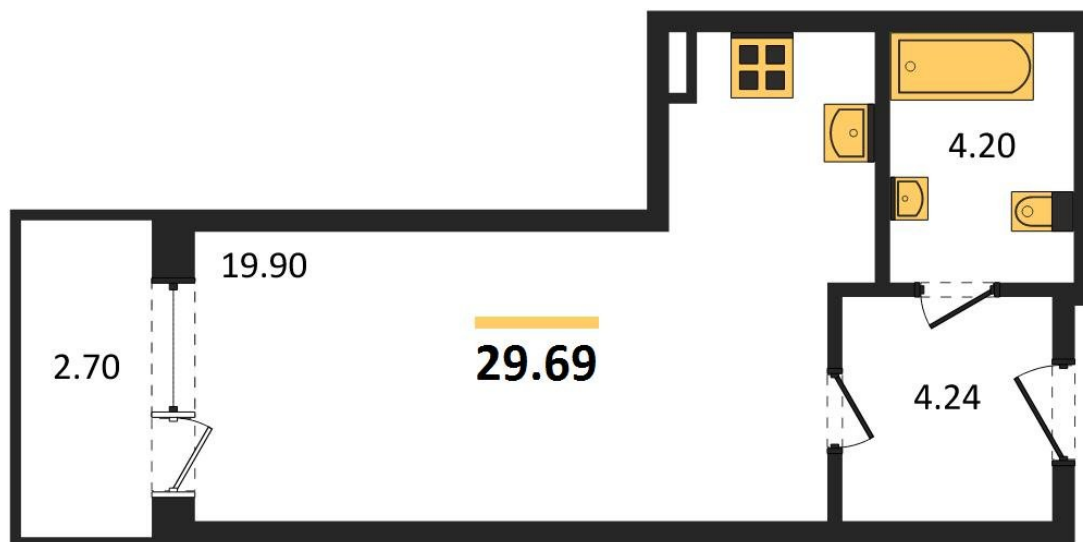

## Студия № 1421

Этаж 14/21 · 29,70 м²

### Студия

г. Воронеж

<https://kvartiri36.ru/search/new/11362/>

№ квартиры	1421	Этаж	14 / 21
Площадь	29,70 м²	Жилая	19,90 м²
Отделка	Без отделки		

Цена за м²

134 954 ₽

**Стоимость**

**4 008 150 ₽**