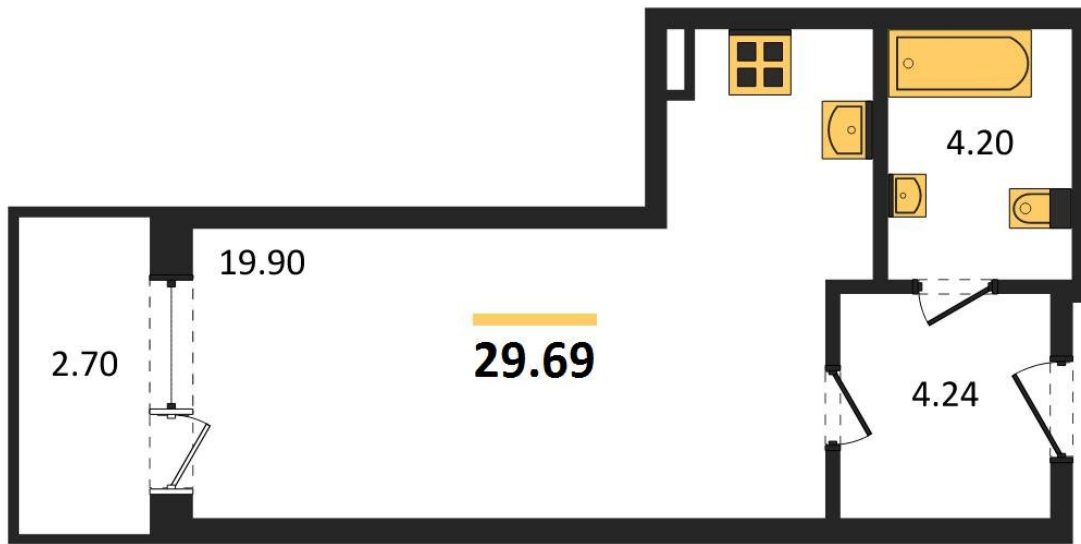

1983

НЕДВИЖИМОСТЬ И ИНВЕСТИЦИИ

Студия № 1408

Этаж 13/21 · 29,70 м²

Студия

г. Воронеж

<https://kvartiri36.ru/search/new/11361/>

№ квартиры	1408	Этаж	13 / 21
Площадь	29,70 м²	Жилая	19,90 м²
Отделка	Без отделки		