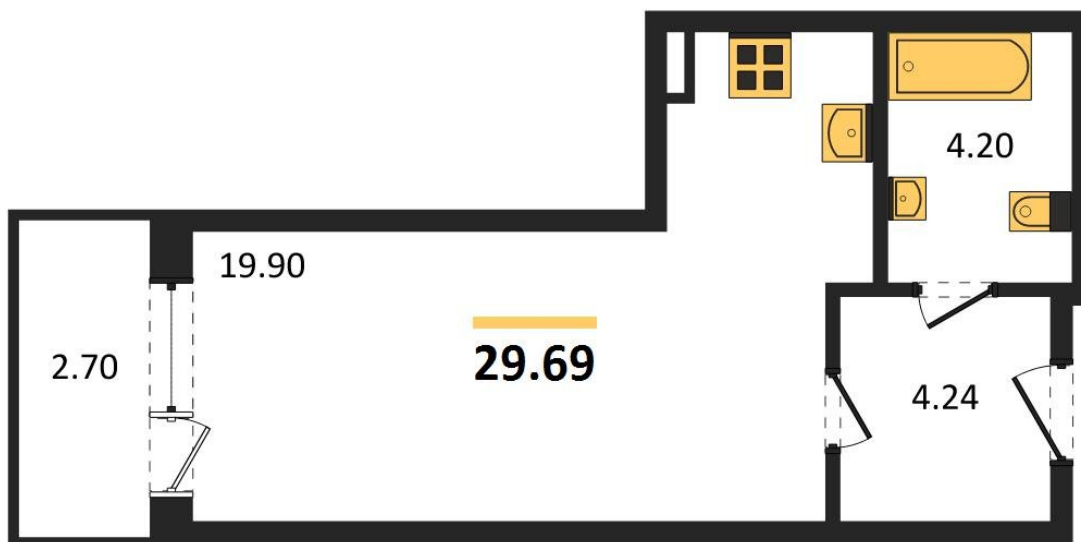

1983

НЕДВИЖИМОСТЬ И ИНВЕСТИЦИИ

Студия № 1382

Этаж 11/21 · 29,70 м²

Студия

г. Воронеж

<https://kvartiri36.ru/search/new/11360/>

№ квартиры	1382	Этаж	11 / 21
Площадь	29,70 м²	Жилая	19,90 м²
Отделка	Без отделки		