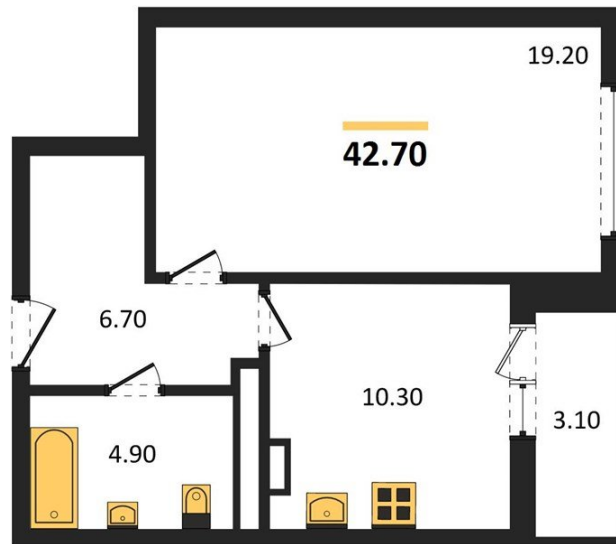

1983

НЕДВИЖИМОСТЬ И ИНВЕСТИЦИИ

1-комнатная квартира № 222Этаж 25/25 · 42,70 м²**1-комнатная квартира**

г. Воронеж

<https://kvartiri36.ru/search/new/11294/>

№ квартиры	222	Этаж	25 / 25
Площадь	42,70 м²	Жилая	19,20 м²
Кухня	10,30 м²	Отделка	Чистовая