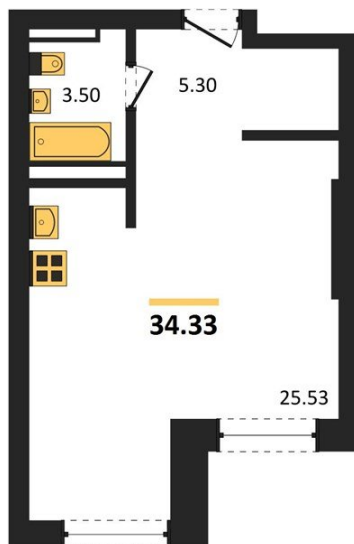

1983

НЕДВИЖИМОСТЬ И ИНВЕСТИЦИИ

Студия № 15

Этаж 2/28 · 34,30 м²

Студия

г. Воронеж

<https://kvartiri36.ru/search/new/11077/>

№ квартиры	15	Этаж	2 / 28
Площадь	34,30 м²	Жилая	25,50 м²
Отделка	Без отделки		