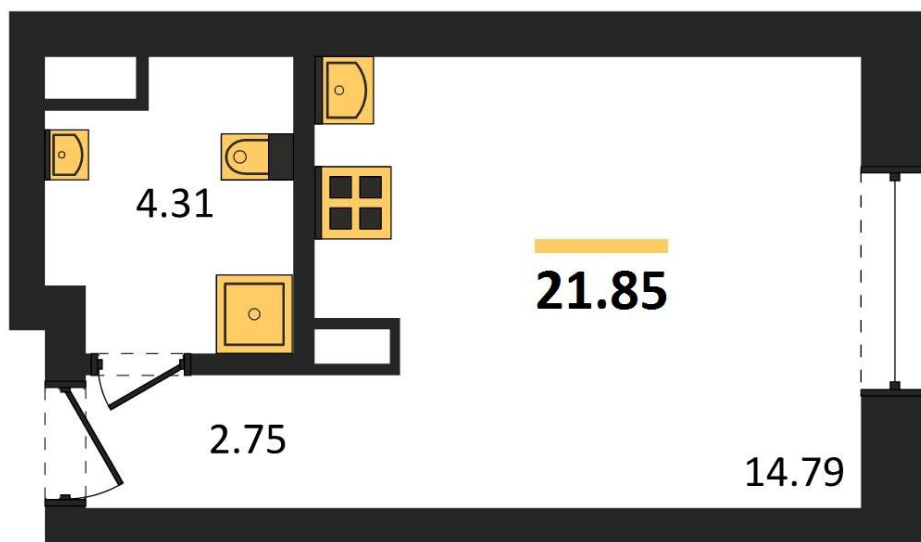

1983

НЕДВИЖИМОСТЬ И ИНВЕСТИЦИИ

Студия № 6

Этаж 2/28 · 21,80 м²

Студия

г. Воронеж

<https://kvartiri36.ru/search/new/11072/>

№ квартиры	6	Этаж	2 / 28
Площадь	21,80 м ²	Жилая	14,80 м ²
Отделка	Без отделки		