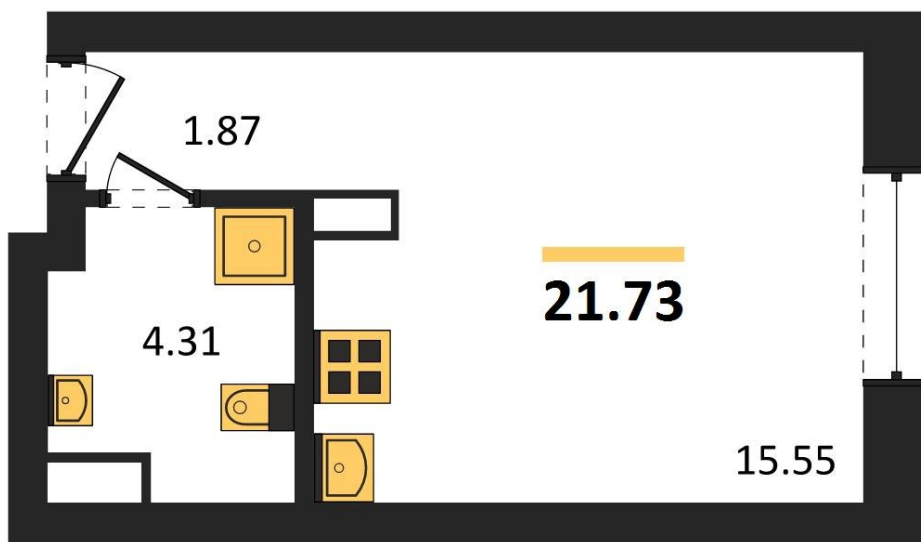

## Студия № 8

Этаж 2/28 · 21,70 м²

### Студия

г. Воронеж

<https://kvartiri36.ru/search/new/11071/>

№ квартиры	8	Этаж	2 / 28
Площадь	21,70 м²	Жилая	15,60 м²
Отделка	Без отделки		

Цена за м² **170 235 ₺**

**Стоимость 3 694 100 ₺**

Действительно на 05.06.2026