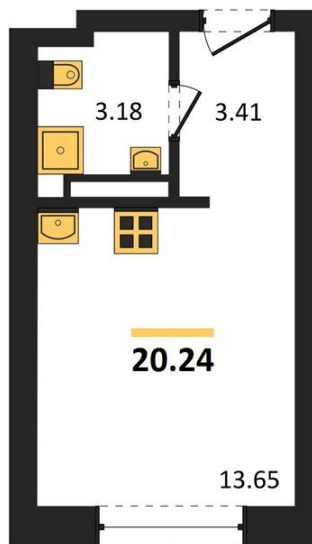

**1983**

НЕДВИЖИМОСТЬ И ИНВЕСТИЦИИ

**Студия № 160**

Этаж 9/28 · 20,20 м²

**Студия**

г. Воронеж

<https://kvartiri36.ru/search/new/11054/>

№ квартиры	<b>160</b>	Этаж	<b>9 / 28</b>
Площадь	<b>20,20 м²</b>	Жилая	<b>13,60 м²</b>
Отделка	<b>Без отделки</b>		