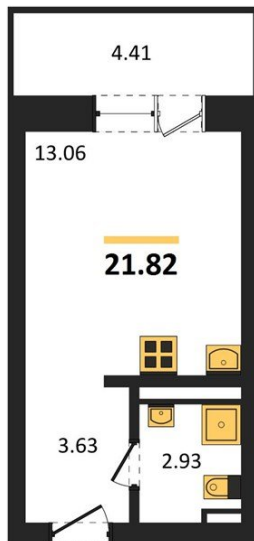

1983

НЕДВИЖИМОСТЬ И ИНВЕСТИЦИИ

Студия № 22

Этаж 3/28 · 21,80 м²

Студия

г. Воронеж

<https://kvartiri36.ru/search/new/11053/>

№ квартиры	22	Этаж	3 / 28
Площадь	21,80 м ²	Жилая	13,10 м ²
Отделка	Без отделки		