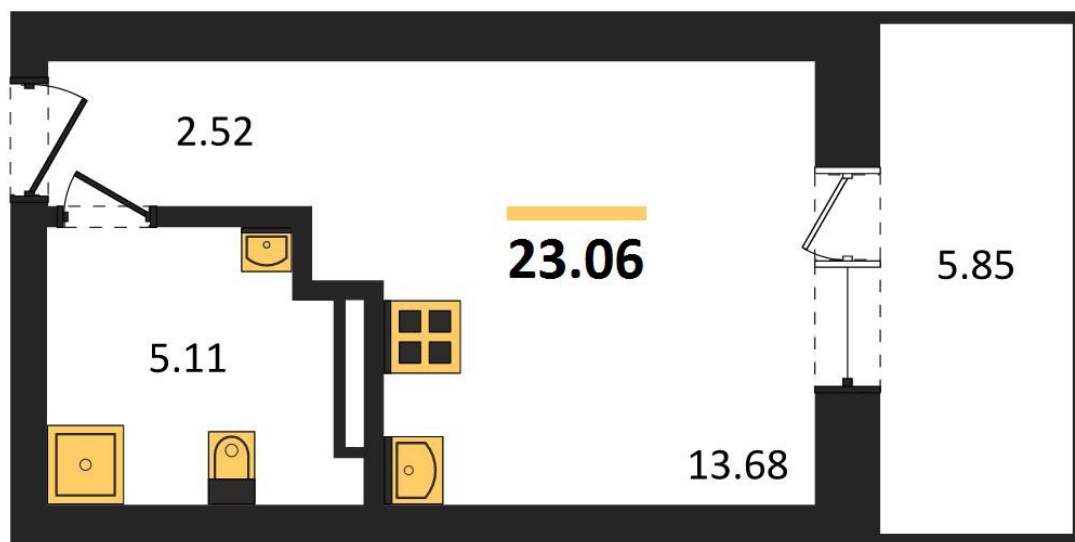

1983

НЕДВИЖИМОСТЬ И ИНВЕСТИЦИИ

Студия № 28

Этаж 3/28 · 23,10 м²

Студия

г. Воронеж

<https://kvartiri36.ru/search/new/11046/>

№ квартиры	28	Этаж	3 / 28
Площадь	23,10 м²	Жилая	13,70 м²
Отделка	Без отделки		