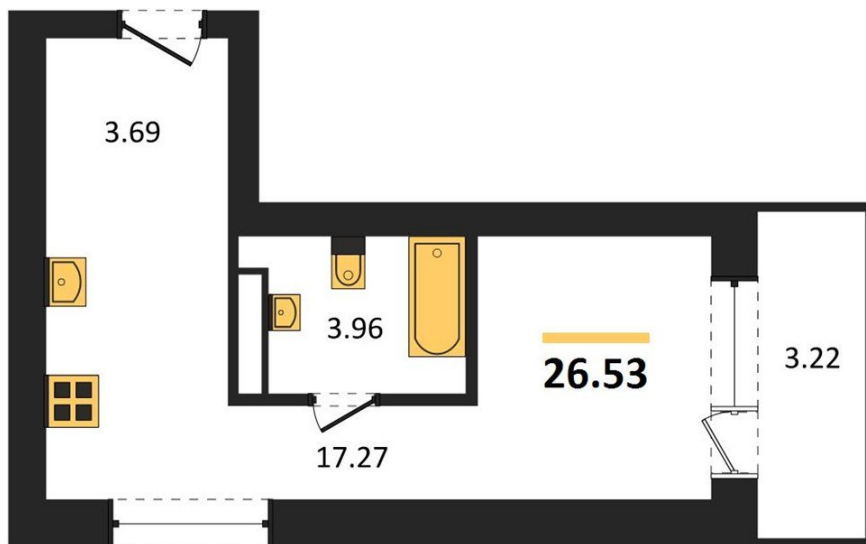

1983

НЕДВИЖИМОСТЬ И ИНВЕСТИЦИИ

Студия № 9

Этаж 2/28 · 26,50 м²

Студия

г. Воронеж

<https://kvartiri36.ru/search/new/11045/>

№ квартиры	9	Этаж	2 / 28
Площадь	26,50 м²	Жилая	17,30 м²
Отделка	Без отделки		