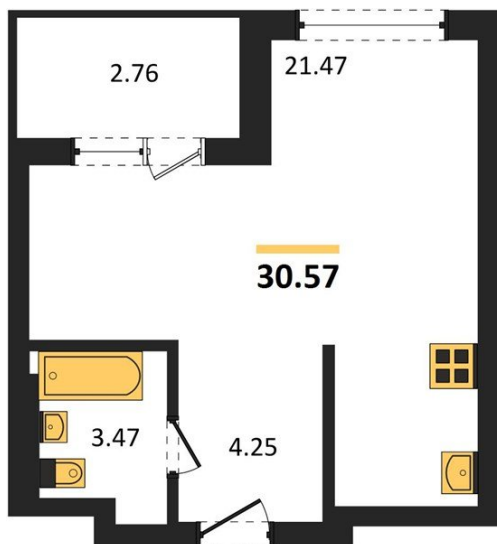

## Студия № 20

Этаж 2/28 · 30,60 м<sup>2</sup>

### Студия

г. Воронеж

<https://kvartiri36.ru/search/new/11044/>

|            |                      |       |                      |
|------------|----------------------|-------|----------------------|
| № квартиры | 20                   | Этаж  | 2 / 28               |
| Площадь    | 30,60 м <sup>2</sup> | Жилая | 21,50 м <sup>2</sup> |
| Отделка    | Без отделки          |       |                      |