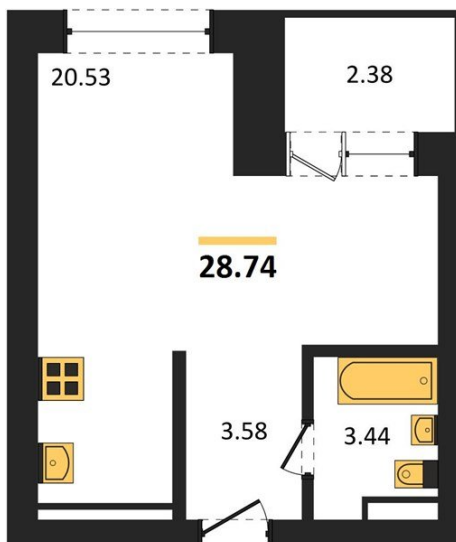

1983

НЕДВИЖИМОСТЬ И ИНВЕСТИЦИИ

Студия № 21

Этаж 2/28 · 28,70 м²

Студия

г. Воронеж

<https://kvartiri36.ru/search/new/11043/>

№ квартиры	21	Этаж	2 / 28
Площадь	28,70 м²	Жилая	20,50 м²
Отделка	Без отделки		