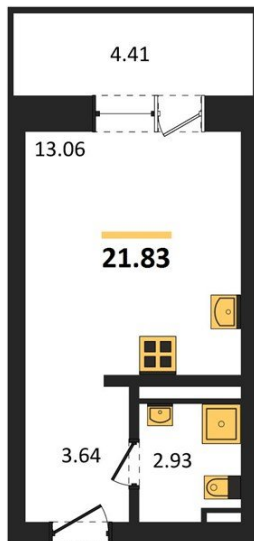

1983

НЕДВИЖИМОСТЬ И ИНВЕСТИЦИИ

Студия № 1

Этаж 2/28 · 21,80 м²

Студия

г. Воронеж

<https://kvartiri36.ru/search/new/11037/>

№ квартиры	1	Этаж	2 / 28
Площадь	21,80 м²	Жилая	13,10 м²
Отделка	Без отделки		