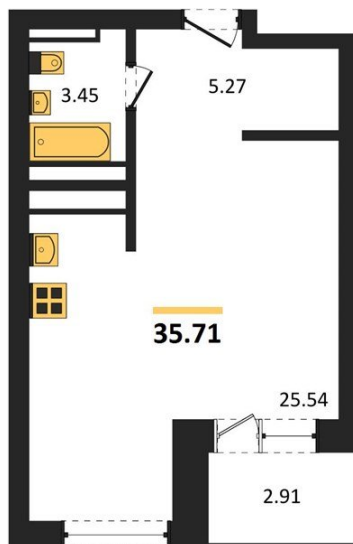

1983

НЕДВИЖИМОСТЬ И ИНВЕСТИЦИИ

Студия № 351Этаж 18/28 · 35,70 м²**Студия**

г. Воронеж

<https://kvartiri36.ru/search/new/11034/>

№ квартиры	351	Этаж	18 / 28
Площадь	35,70 м²	Жилая	25,50 м²
Отделка	Без отделки		