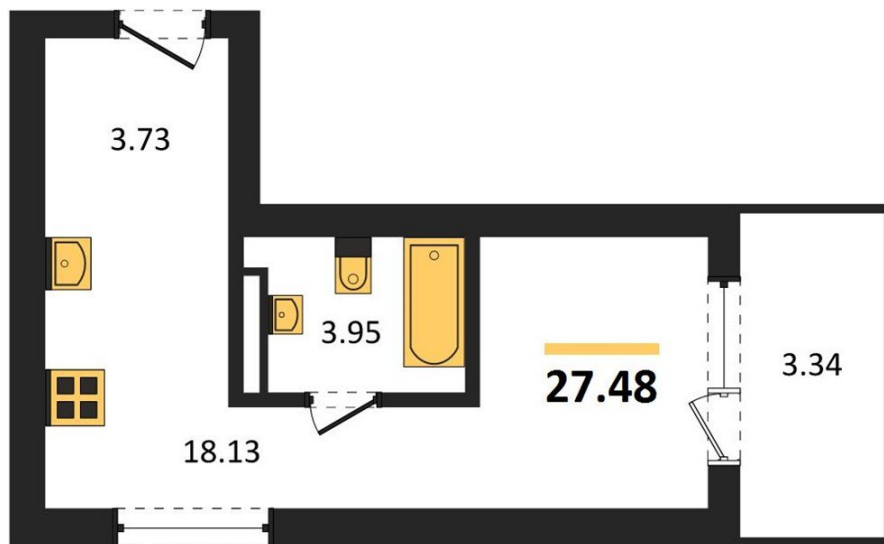

1983

НЕДВИЖИМОСТЬ И ИНВЕСТИЦИИ

Студия № 366

Этаж 19/28 · 27,50 м²

Студия

г. Воронеж

<https://kvartiri36.ru/search/new/11030/>

№ квартиры	366	Этаж	19 / 28
Площадь	27,50 м²	Жилая	18,10 м²
Отделка	Без отделки		