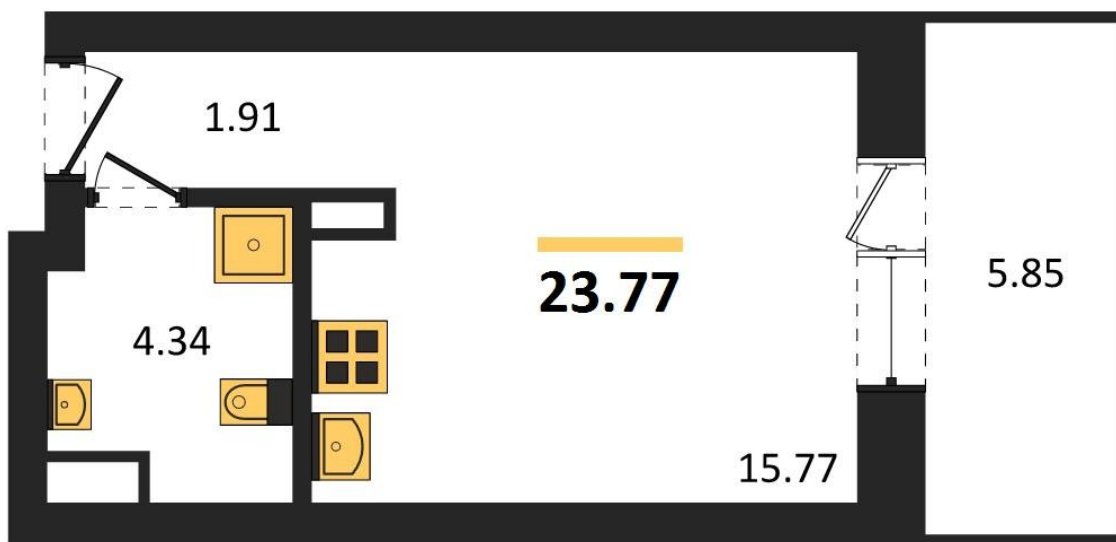

1983

НЕДВИЖИМОСТЬ И ИНВЕСТИЦИИ

Студия № 281

Этаж 15/28 · 23,80 м²

Студия

г. Воронеж

<https://kvartiri36.ru/search/new/11005/>

№ квартиры	281	Этаж	15 / 28
Площадь	23,80 м²	Жилая	15,80 м²
Отделка	Без отделки		