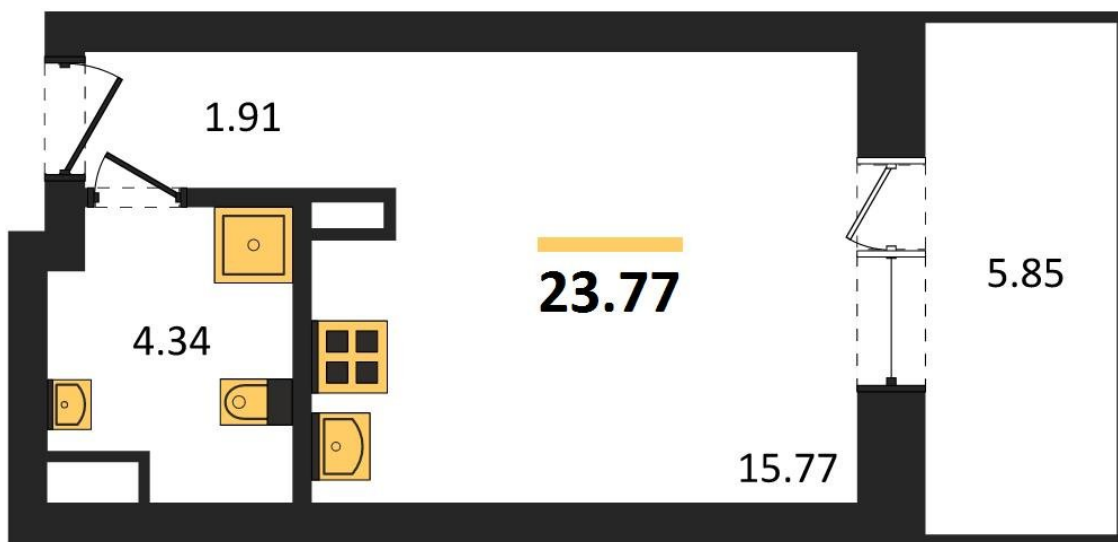

1983

НЕДВИЖИМОСТЬ И ИНВЕСТИЦИИ

Студия № 239

Этаж 13/28 · 23,80 м²

Студия

г. Воронеж

<https://kvartiri36.ru/search/new/11004/>

№ квартиры	239	Этаж	13 / 28
Площадь	23,80 м²	Жилая	15,80 м²
Отделка	Без отделки		