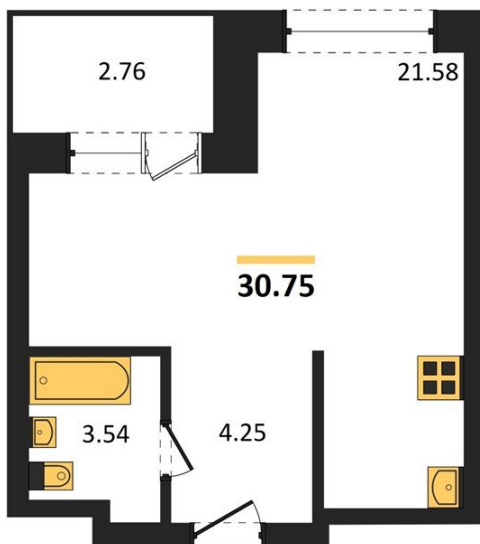

1983

НЕДВИЖИМОСТЬ И ИНВЕСТИЦИИ

Студия № 272

Этаж 14/28 · 30,80 м²

Студия

г. Воронеж

<https://kvartiri36.ru/search/new/11003/>

№ квартиры	272	Этаж	14 / 28
Площадь	30,80 м²	Жилая	21,60 м²
Отделка	Без отделки		