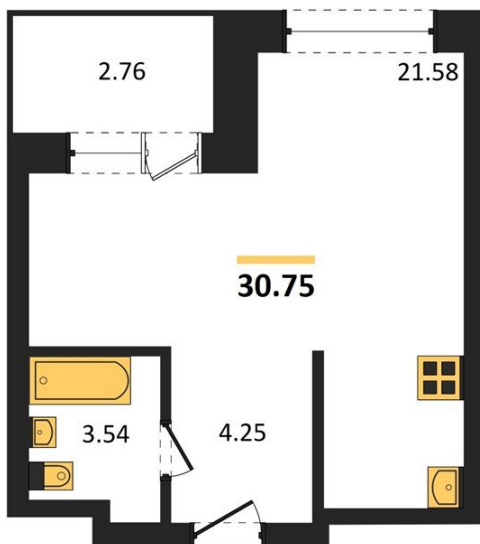

1983

НЕДВИЖИМОСТЬ И ИНВЕСТИЦИИ

Студия № 230

Этаж 12/28 · 30,80 м²

Студия

г. Воронеж

<https://kvartiri36.ru/search/new/11002/>

№ квартиры	230	Этаж	12 / 28
Площадь	30,80 м²	Жилая	21,60 м²
Отделка	Без отделки		