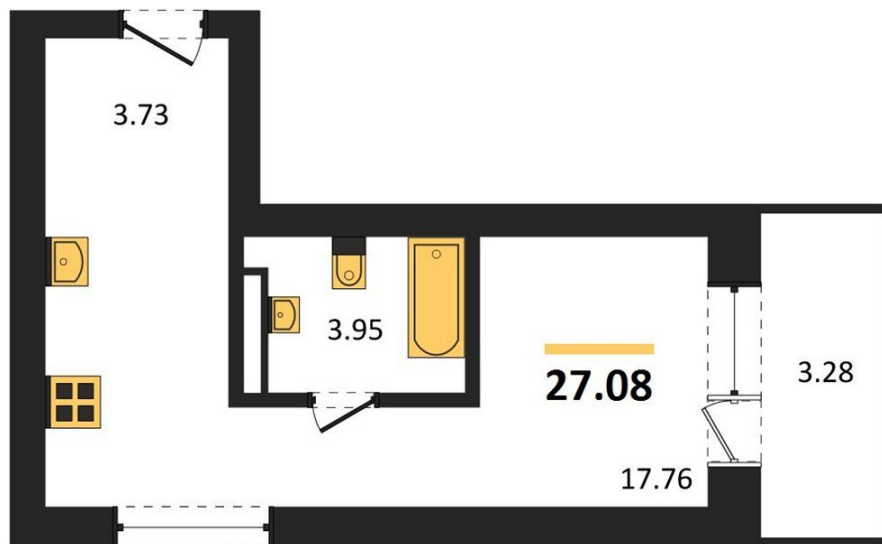

1983

НЕДВИЖИМОСТЬ И ИНВЕСТИЦИИ

Студия № 282Этаж 15/28 · 27,10 м²**Студия**

г. Воронеж

<https://kvartiri36.ru/search/new/10996/>

№ квартиры	282	Этаж	15 / 28
Площадь	27,10 м²	Жилая	17,80 м²
Отделка	Без отделки		