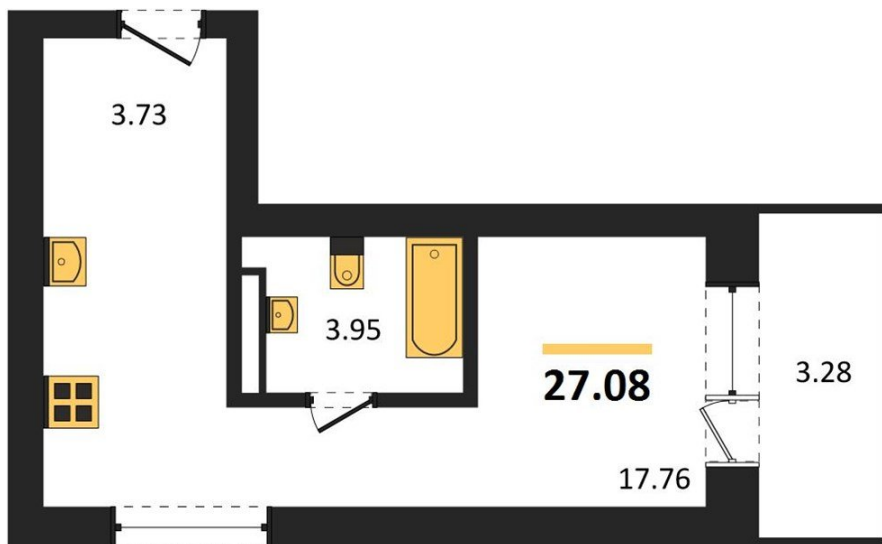

1983

НЕДВИЖИМОСТЬ И ИНВЕСТИЦИИ

Студия № 240

Этаж 13/28 · 27,10 м²

Студия

г. Воронеж

<https://kvartiri36.ru/search/new/10994/>

№ квартиры	240	Этаж	13 / 28
Площадь	27,10 м ²	Жилая	17,80 м ²
Отделка	Без отделки		