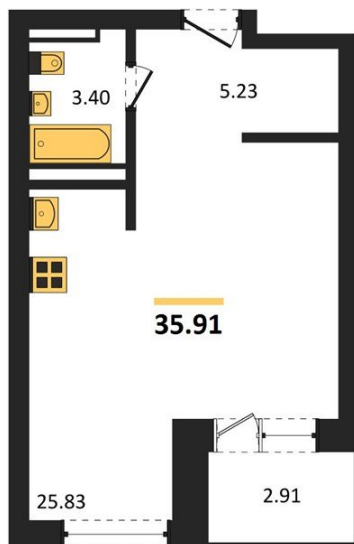

1983

НЕДВИЖИМОСТЬ И ИНВЕСТИЦИИ

Студия № 288

Этаж 15/28 · 35,90 м²

Студия

г. Воронеж

<https://kvartiri36.ru/search/new/10992/>

№ квартиры	288	Этаж	15 / 28
Площадь	35,90 м²	Жилая	25,80 м²
Отделка	Без отделки		