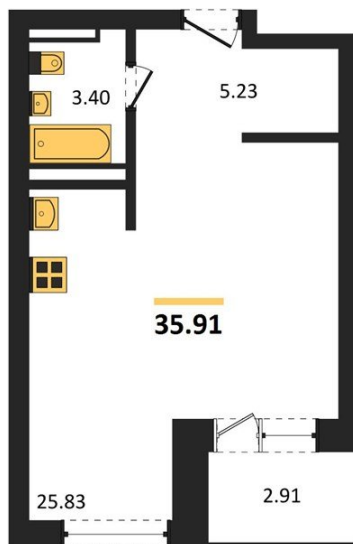

1983

НЕДВИЖИМОСТЬ И ИНВЕСТИЦИИ

Студия № 246

Этаж 13/28 · 35,90 м²

Студия

г. Воронеж

<https://kvartiri36.ru/search/new/10990/>

№ квартиры	246	Этаж	13 / 28
Площадь	35,90 м²	Жилая	25,80 м²
Отделка	Без отделки		