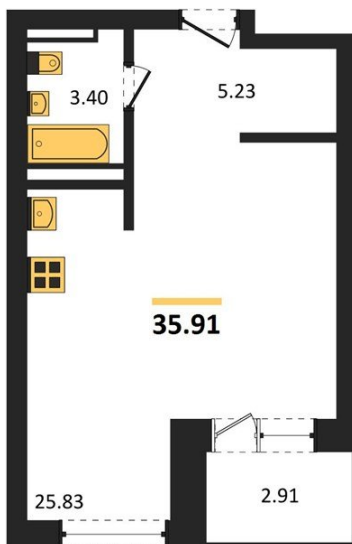

1983

НЕДВИЖИМОСТЬ И ИНВЕСТИЦИИ

Студия № 225

Этаж 12/28 · 35,90 м²

Студия

г. Воронеж

<https://kvartiri36.ru/search/new/10989/>

№ квартиры	225	Этаж	12 / 28
Площадь	35,90 м²	Жилая	25,80 м²
Отделка	Без отделки		