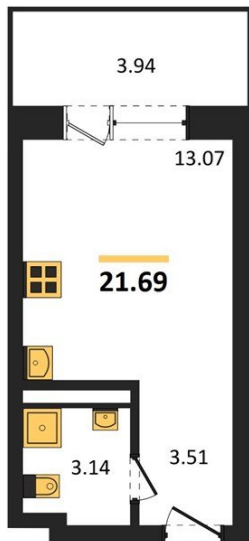

1983

НЕДВИЖИМОСТЬ И ИНВЕСТИЦИИ

Студия № 235

Этаж 13/28 · 21,70 м²

Студия

г. Воронеж

<https://kvartiri36.ru/search/new/10988/>

№ квартиры	235	Этаж	13 / 28
Площадь	21,70 м²	Жилая	13,10 м²
Отделка	Без отделки		