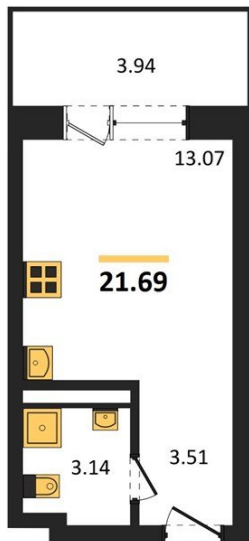

1983

НЕДВИЖИМОСТЬ И ИНВЕСТИЦИИ

Студия № 214

Этаж 12/28 · 21,70 м²

Студия

г. Воронеж

<https://kvartiri36.ru/search/new/10987/>

№ квартиры	214	Этаж	12 / 28
Площадь	21,70 м²	Жилая	13,10 м²
Отделка	Без отделки		