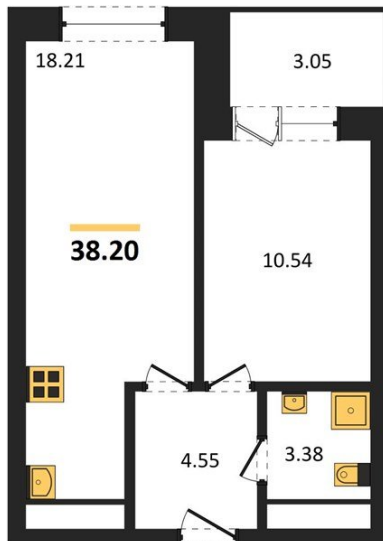

1983

НЕДВИЖИМОСТЬ И ИНВЕСТИЦИИ

1-комнатная квартира № 213

Этаж 12/28 · 38,20 м²

1-комнатная квартира

г. Воронеж

<https://kvartiri36.ru/search/new/10982/>

№ квартиры	213	Этаж	12 / 28
Площадь	38,20 м²	Жилая	10,50 м²
Кухня	18,20 м²	Отделка	Без отделки

Цена за м²

165 000 ₹

Стоимость

6 303 000 ₹

Действительно на 06.06.2026

АН «1983»

квартиры36.рф · г. Воронеж

+7 (473) 202-32-33