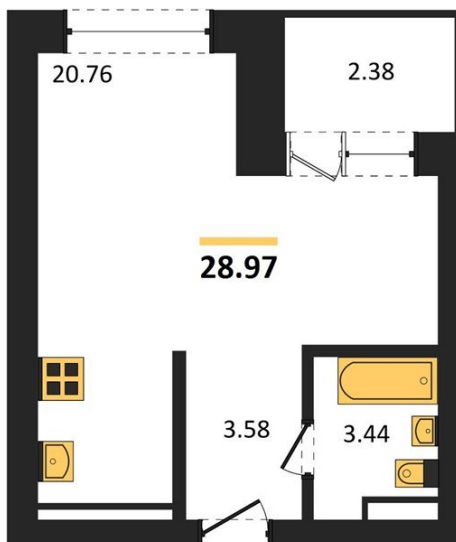

1983

НЕДВИЖИМОСТЬ И ИНВЕСТИЦИИ

Студия № 315

Этаж 16/28 · 29,00 м²

Студия

г. Воронеж

<https://kvartiri36.ru/search/new/10981/>

№ квартиры	315	Этаж	16 / 28
Площадь	29,00 м²	Жилая	20,80 м²
Отделка	Без отделки		

Цена за м²

169 824 ₺

Стоимость

4 924 900 ₺

Действительно на 06.06.2026

АН «1983»

квартиры36.рф · г. Воронеж

+7 (473) 202-32-33