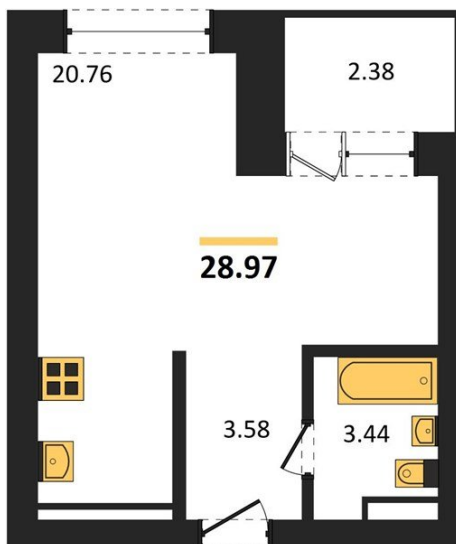

1983

НЕДВИЖИМОСТЬ И ИНВЕСТИЦИИ

Студия № 252

Этаж 13/28 · 29,00 м²

Студия

г. Воронеж

<https://kvartiri36.ru/search/new/10978/>

| | | | |
|------------|----------------------------|-------|----------------------------|
| № квартиры | 252 | Этаж | 13 / 28 |
| Площадь | 29,00 м² | Жилая | 20,80 м² |
| Отделка | Без отделки | | |

Цена за м² **169 824 ₹**

Стоимость 4 924 900 ₹

Действительно на 06.06.2026

АН «1983»

квартиры36.рф · г. Воронеж

+7 (473) 202-32-33

Отдел продаж