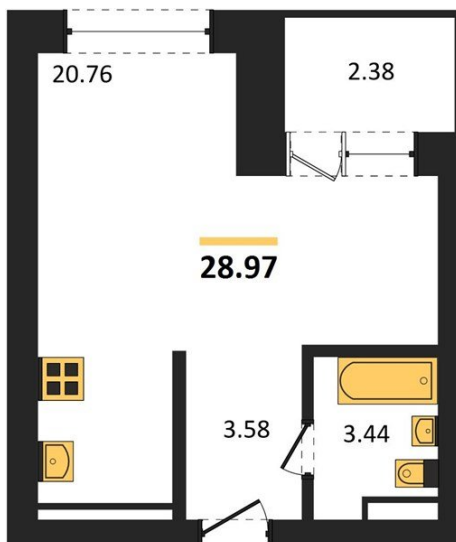

## Студия № 231

Этаж 12/28 · 29,00 м<sup>2</sup>

### Студия

г. Воронеж

<https://kvartiri36.ru/search/new/10977/>

№ квартиры	<b>231</b>	Этаж	<b>12 / 28</b>
Площадь	<b>29,00 м<sup>2</sup></b>	Жилая	<b>20,80 м<sup>2</sup></b>
Отделка	<b>Без отделки</b>		

Цена за м<sup>2</sup> **169 824 ₺**