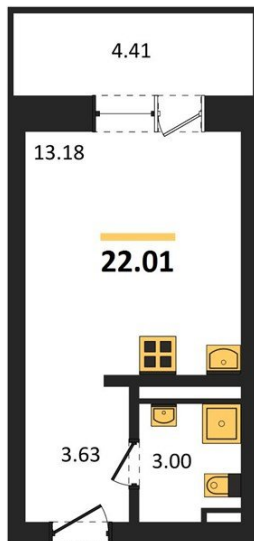

1983

НЕДВИЖИМОСТЬ И ИНВЕСТИЦИИ

Студия № 232

Этаж 13/28 · 22,00 м²

Студия

г. Воронеж

<https://kvartiri36.ru/search/new/10975/>

№ квартиры	232	Этаж	13 / 28
Площадь	22,00 м²	Жилая	13,20 м²
Отделка	Без отделки		