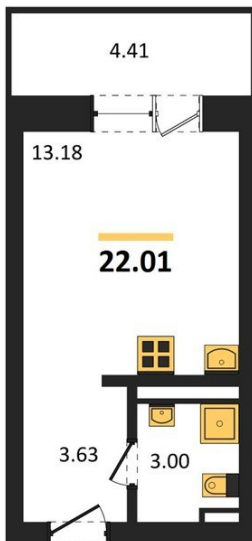

1983

НЕДВИЖИМОСТЬ И ИНВЕСТИЦИИ

Студия № 211

Этаж 12/28 · 22,00 м²

Студия

г. Воронеж

<https://kvartiri36.ru/search/new/10974/>

| | | | |
|------------|----------------------------|-------|----------------------------|
| № квартиры | 211 | Этаж | 12 / 28 |
| Площадь | 22,00 м² | Жилая | 13,20 м² |
| Отделка | Без отделки | | |