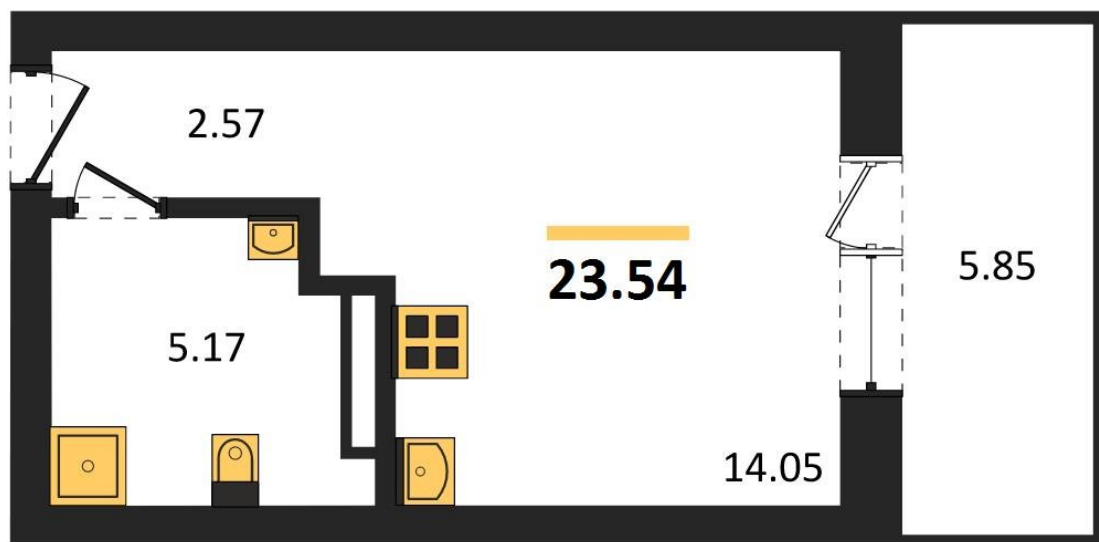

1983

НЕДВИЖИМОСТЬ И ИНВЕСТИЦИИ

Студия № 280

Этаж 15/28 · 23,50 м²

Студия

г. Воронеж

<https://kvartiri36.ru/search/new/10956/>

№ квартиры	280	Этаж	15 / 28
Площадь	23,50 м²	Жилая	14,00 м²
Отделка	Без отделки		