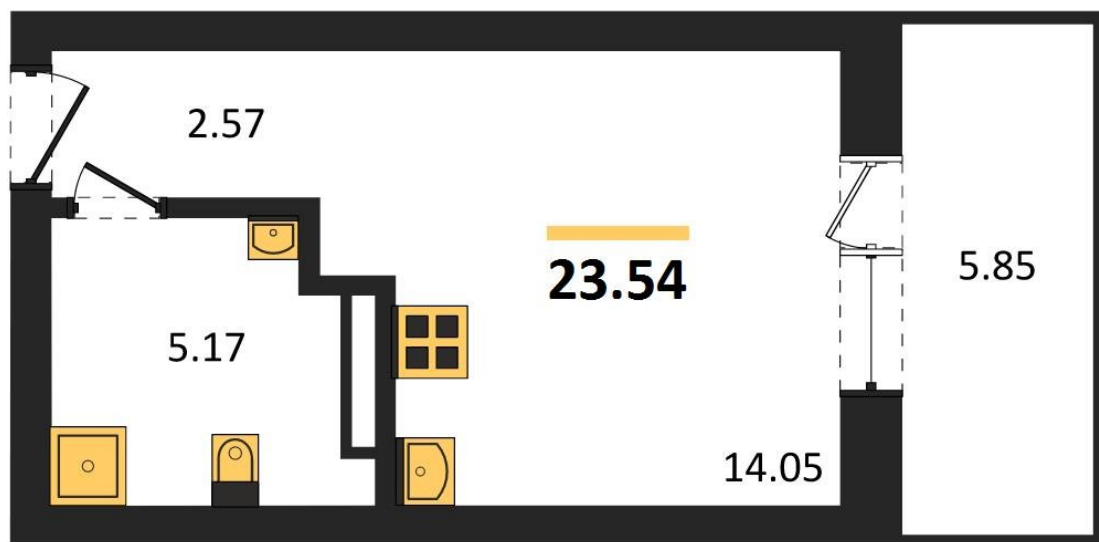

1983

НЕДВИЖИМОСТЬ И ИНВЕСТИЦИИ

Студия № 238

Этаж 13/28 · 23,50 м²

Студия

г. Воронеж

<https://kvartiri36.ru/search/new/10955/>

№ квартиры	238	Этаж	13 / 28
Площадь	23,50 м²	Жилая	14,00 м²
Отделка	Без отделки		