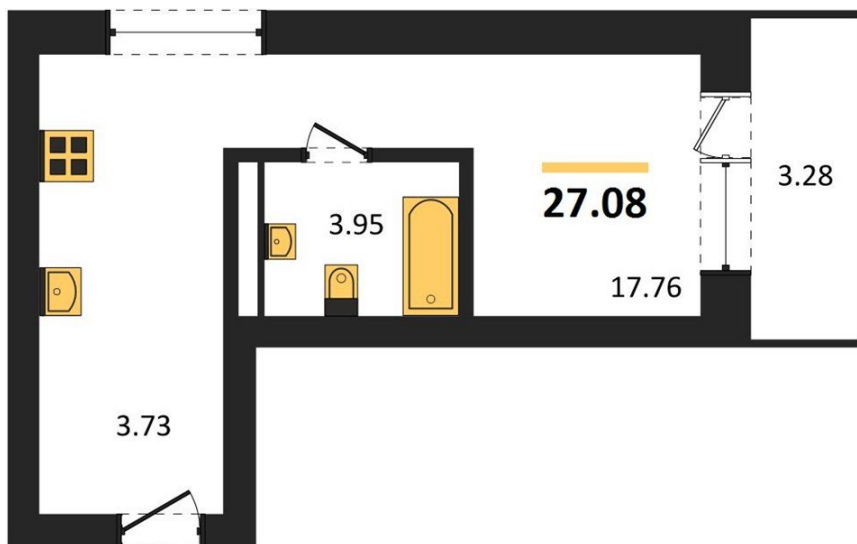

1983

НЕДВИЖИМОСТЬ И ИНВЕСТИЦИИ

Студия № 278

Этаж 15/28 · 27,10 м²

Студия

г. Воронеж

<https://kvartiri36.ru/search/new/10948/>

№ квартиры	278	Этаж	15 / 28
Площадь	27,10 м²	Жилая	17,80 м²
Отделка	Без отделки		