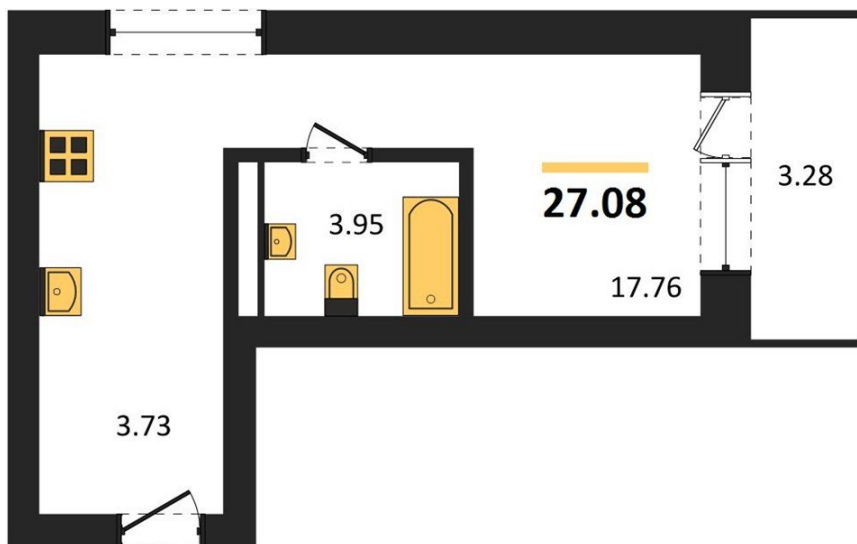

1983

НЕДВИЖИМОСТЬ И ИНВЕСТИЦИИ

Студия № 236

Этаж 13/28 · 27,10 м²

Студия

г. Воронеж

<https://kvartiri36.ru/search/new/10946/>

№ квартиры	236	Этаж	13 / 28
Площадь	27,10 м²	Жилая	17,80 м²
Отделка	Без отделки		