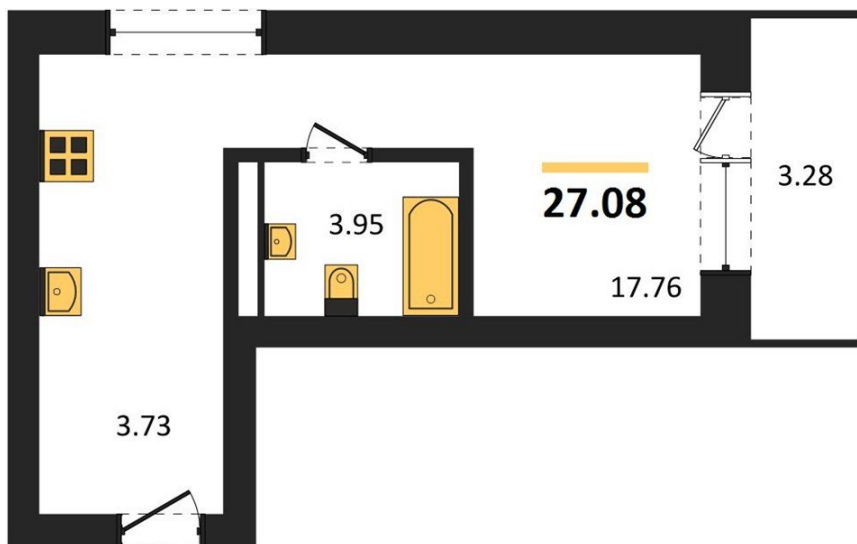

1983

НЕДВИЖИМОСТЬ И ИНВЕСТИЦИИ

Студия № 215

Этаж 12/28 · 27,10 м²

Студия

г. Воронеж

<https://kvartiri36.ru/search/new/10945/>

№ квартиры	215	Этаж	12 / 28
Площадь	27,10 м²	Жилая	17,80 м²
Отделка	Без отделки		