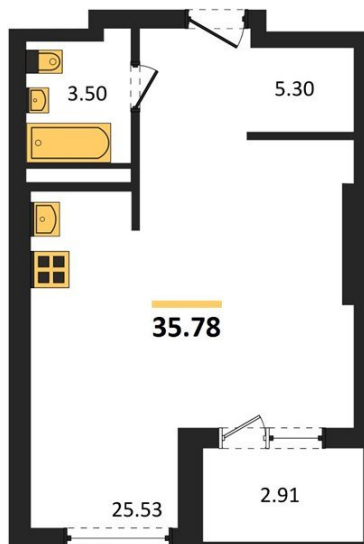

1983

НЕДВИЖИМОСТЬ И ИНВЕСТИЦИИ

Студия № 141

Этаж 8/28 · 35,80 м²

Студия

г. Воронеж

<https://kvartiri36.ru/search/new/10925/>

№ квартиры	141	Этаж	8 / 28
Площадь	35,80 м²	Жилая	25,50 м²
Отделка	Без отделки		